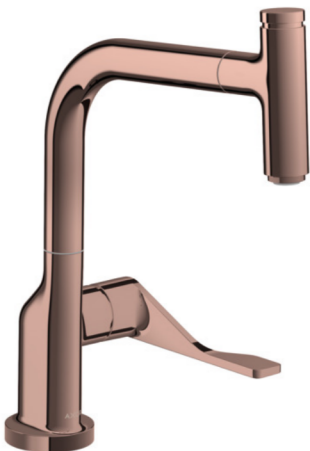

AXOR Citterio
Einhebel-Küchenmischer Select 230 mit Ausziehauslauf
 Oberflächen: Polished Red Gold Artikelnummer: 39861300

Merkmale

- ComfortZone 230
- Schwenkbereich einstellbar in 2 Stufen auf 110° oder 150°
- Normalstrahl
- Select-Knopf zum komfortablen An- und Abstellen des Wasserstrahls
- MagFit magnetische Brausehalterung
- maximale Durchflussmenge bei 3 bar: 9 l/min
- Keramikmischsystem
- Temperaturbegrenzung einstellbar
- Rückflussverhinderer integriert
- für Durchlauferhitzer geeignet
- DVGW NW-6506BT0603
- P-IX 28881/IA

Technologie

Produktabbildung

Maßzeichnung

AXOR Citterio
Einhebel-Küchenmischer Select 230 mit Ausziehauslauf
Oberflächen: **Polished Red Gold** Artikelnummer: **39861300**

Durchflussdiagramm