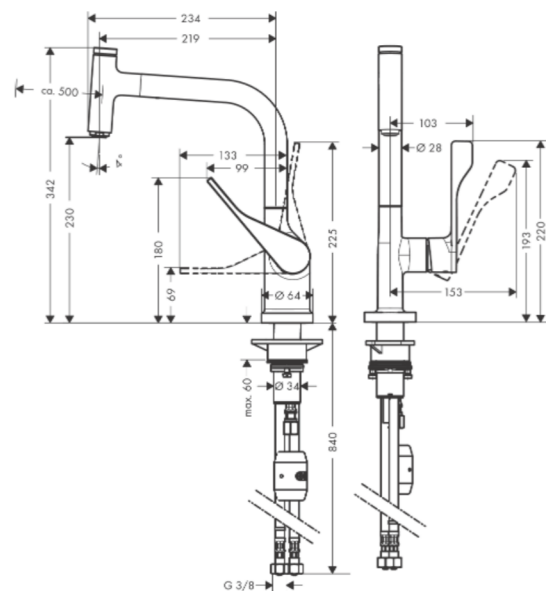

AXOR Citterio
Einhebel-Küchenmischer Select 230 mit Ausziehauslauf
 Oberflächen: Polished Red Gold Artikelnummer: 39861300

Merkmale

- ComfortZone 230
- Schwenkbereich einstellbar in 2 Stufen auf 110° oder 150°
- Normalstrahl
- Select-Knopf zum komfortablen An- und Abstellen des Wasserstrahls
- MagFit magnetische Brausehalterung
- maximale Durchflussmenge bei 3 bar: 9 l/min
- Keramikmischsystem
- Temperaturbegrenzung einstellbar
- Rückflussverhinderer integriert
- für Durchlauferhitzer geeignet
- DVGW NW-6506BT0603
- P-IX 28881/IA

Technologie

Produktabbildung

Maßzeichnung

AXOR Citterio
Einhebel-Küchenmischer Select 230 mit Ausziehauslauf
Oberflächen: **Polished Red Gold** Artikelnummer: **39861300**

Durchflussdiagramm